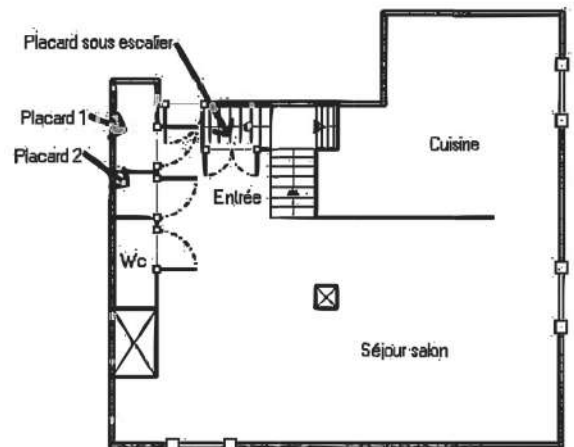

## Diagnostics techniques

DPE D - GES D

Anomalies électriques :

- alimentation positionnée trop haute
- fils apparents
- protection inadaptée pour la surintensité

Pas d'amiante

Pas de termite

## Caractéristiques de l'appartement

- Surface appartement : 52 m2 carrez 69,59 m2 habitables
- Étage : 2 / 2
- Etat de l'appartement : bon état
- Nombre de pièces : 3
- Chambres : 2
- Salle d'eau : 1
- Revêtement des sols : parquet et carrelage
- Expositions : Est / Sud
- Cuisine : ouverte aménagée et équipée
- Chauffage : individuel au gaz
- Cheminée au gaz
- Fenêtres double vitrage
- Charges : 66 € / mois
- Taxe foncière : 452 €

Parties de l'immeuble bâties visitées	Superficie privative au sens Carrez	Superficie habitable	Surface au sol	Motif de non prise en compte
Entrée	2,67	2,67	3,32	Hauteur de moins de 1,80m
Placard 1	0,64	0,64	0,64	
Placard 2	0,20	0,20	0,20	
Placard sous escalier	0,19	0,19	0,90	Hauteur de moins de 1,80m
Cuisine	8,00	8,00	8,71	Hauteur de moins de 1,80m
Séjour salon	23,41	23,41	24,21	Hauteur de moins de 1,80m
Wc	1,08	1,08	1,08	
Mezzanine	4,38	4,38	10,66	Hauteur de moins de 1,80m
Placard 3	0,92	0,92	0,92	
Chambre 1	4,94	4,94	8,95	Hauteur de moins de 1,80m
Bureau	3,32	3,32	5,97	Hauteur de moins de 1,80m
Salle d'eau	2,27	2,27	3,93	Hauteur de moins de 1,80m