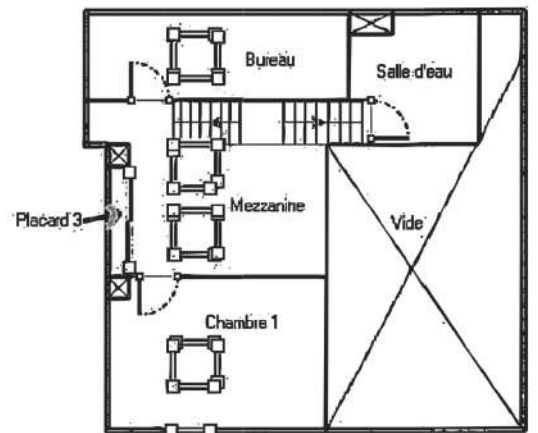

## Caractéristiques de l'appartement

- Surface appartement : 52 m2 carrez 69,59 m2 habitables
- Étage : 2 / 2
- Etat de l'appartement : bon état
- Nombre de pièces : 3
- Chambres : 2
- Salle d'eau : 1
- Revêtement des sols : parquet et carrelage
- Expositions : Est / Sud
- Cuisine : ouverte aménagée et équipée
- Chauffage : individuel au gaz
- Cheminée au gaz
- Fenêtres double vitrage
- Charges : 66 € / mois
- Taxe foncière : 452 €

Parties de l'immeuble bâties visitées	Superficie privative au sens Carrez	Superficie habitable	Surface au sol	Motif de non prise en compte
Entrée	2,67	2,67	3,32	Hauteur de moins de 1,80m
Placard 1	0,64	0,64	0,64	
Placard 2	0,20	0,20	0,20	
Placard sous escalier	0,19	0,19	0,90	Hauteur de moins de 1,80m
Cuisine	8,00	8,00	8,71	Hauteur de moins de 1,80m
Séjour salon	23,41	23,41	24,21	Hauteur de moins de 1,80m
Wc	1,08	1,08	1,08	
Mezzanine	4,38	4,38	10,66	Hauteur de moins de 1,80m
Placard 3	0,92	0,92	0,92	
Chambre 1	4,94	4,94	8,95	Hauteur de moins de 1,80m
Bureau	3,32	3,32	5,97	Hauteur de moins de 1,80m
Salle d'eau	2,27	2,27	3,93	Hauteur de moins de 1,80m