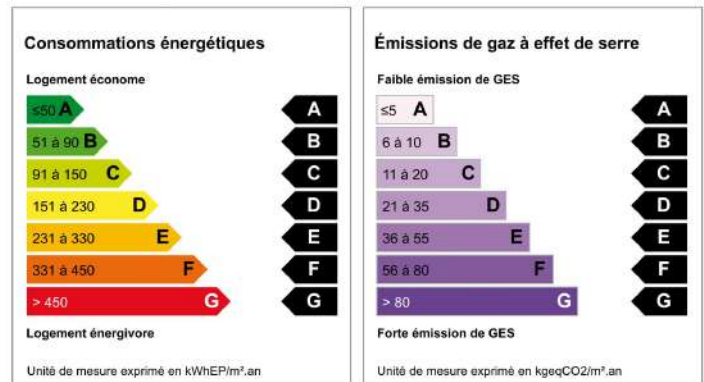

### Caractéristiques de l'immeuble

Immeuble du 19ème siècle  
2 étages  
11 lots (pour le bâtiment B)  
6 appartements et 4 caves

Travaux à prévoir :  
toiture (qu'opte part de 8 000 € pour l'appartement)  
façade (non chiffrée)

## Diagnostics techniques

DPE D - GES D

Anomalies électriques :

- alimentation positionnée trop haute
- fils apparents
- protection inadaptée pour la surintensité

Pas d'amiante

Pas de termite

## Caractéristiques de l'appartement

- Surface appartement : 52 m2 carrez 69,59 m2 habitables
- Étage : 2 / 2
- Etat de l'appartement : bon état
- Nombre de pièces : 3
- Chambres : 2
- Salle d'eau : 1
- Revêtement des sols : parquet et carrelage
- Expositions : Est / Sud
- Cuisine : ouverte aménagée et équipée
- Chauffage : individuel au gaz
- Cheminée au gaz
- Fenêtres double vitrage
- Charges : 66 € / mois
- Taxe foncière : 452 €